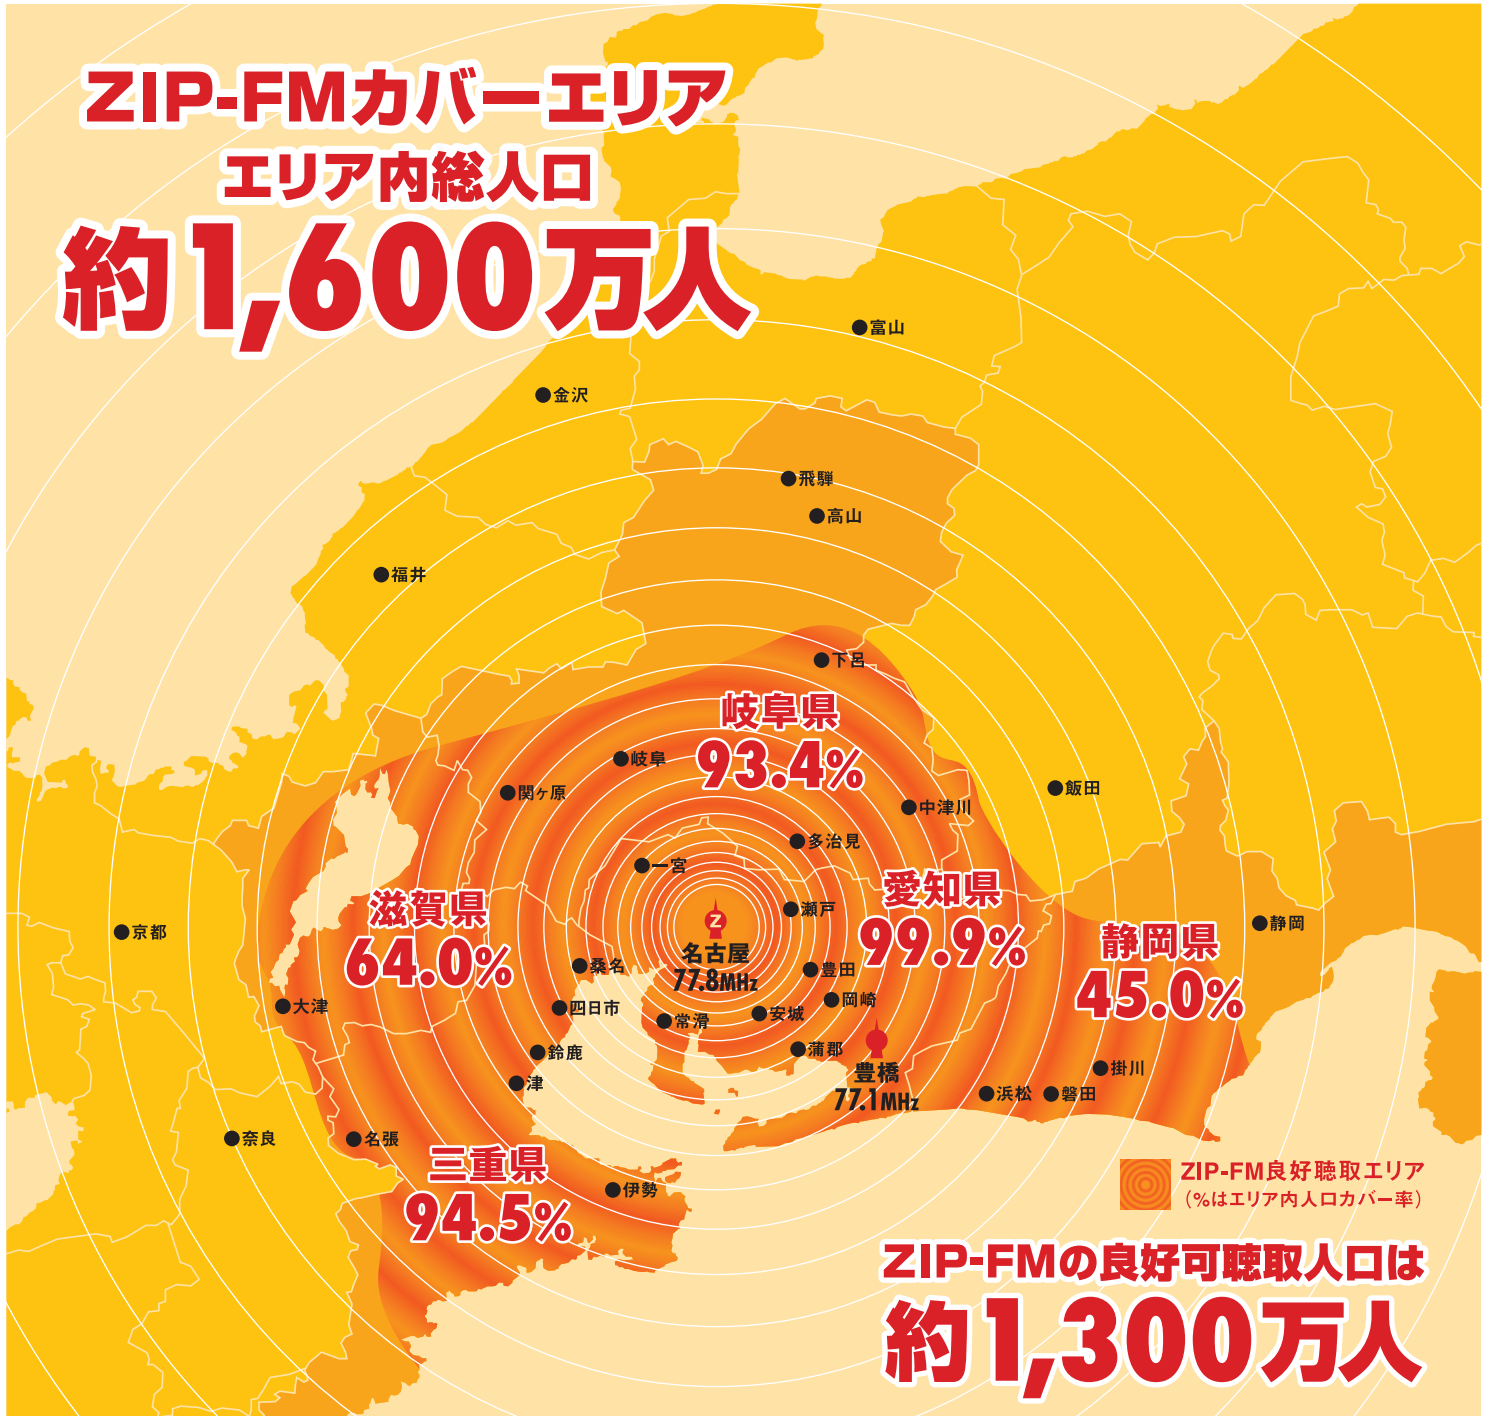

ZIP-FM POWER PROFILE

No.1 RADIO STATION ZIP-FM INC./JOQV-FM 77.8MHz/77.1MHz

エリア・データ
AREA DATA

ZIP-FMカバーエリア エリア内総人口 約1,600万人

ZIP-FM良好聴取エリア
(%はエリア内人口カバー率)

ZIP-FMの良好可聴取人口は 約1,300万人

ZIP-FM AREAの人口及び世帯数

	エリア内総人口	良好聴取エリア内人口							
		エリアカバー率	世帯数	総人口	男性	女性	15~34歳	15~34歳(男性)	15~34歳(女性)
愛知県	7,237,612	99.9%	2,888,661	7,230,374	3,628,749	3,601,626	1,724,546	905,483	819,063
岐阜県	2,083,118	93.4%	696,361	1,945,632	948,005	997,627	419,340	214,578	204,762
三重県	1,849,703	94.5%	685,024	1,747,969	852,872	895,097	378,009	194,666	183,342
静岡県	3,769,685	45.0%	648,306	1,696,358	838,092	858,267	367,846	191,174	176,671
滋賀県	1,386,570	64.0%	326,445	887,405	437,324	450,081	210,816	108,171	102,645
カバーエリア計	16,326,688		5,244,798	13,507,739	6,705,041	6,802,698	3,100,556	1,614,072	1,486,484
全国	127,057,860		53,362,801	127,057,860	62,080,435	64,977,425	28,645,335	14,648,540	13,996,795
全国に対するカバーエリア率			9.8%	10.6%	10.8%	10.5%	10.8%	11.0%	10.6%

●平成22年度住民基本台帳よりエリアカバー率を掛け算出。推定値。 ※長野県、福井県、奈良県、京都府、石川県の一部地域で聴取可能です。 2011年1月現在 (単位:人)